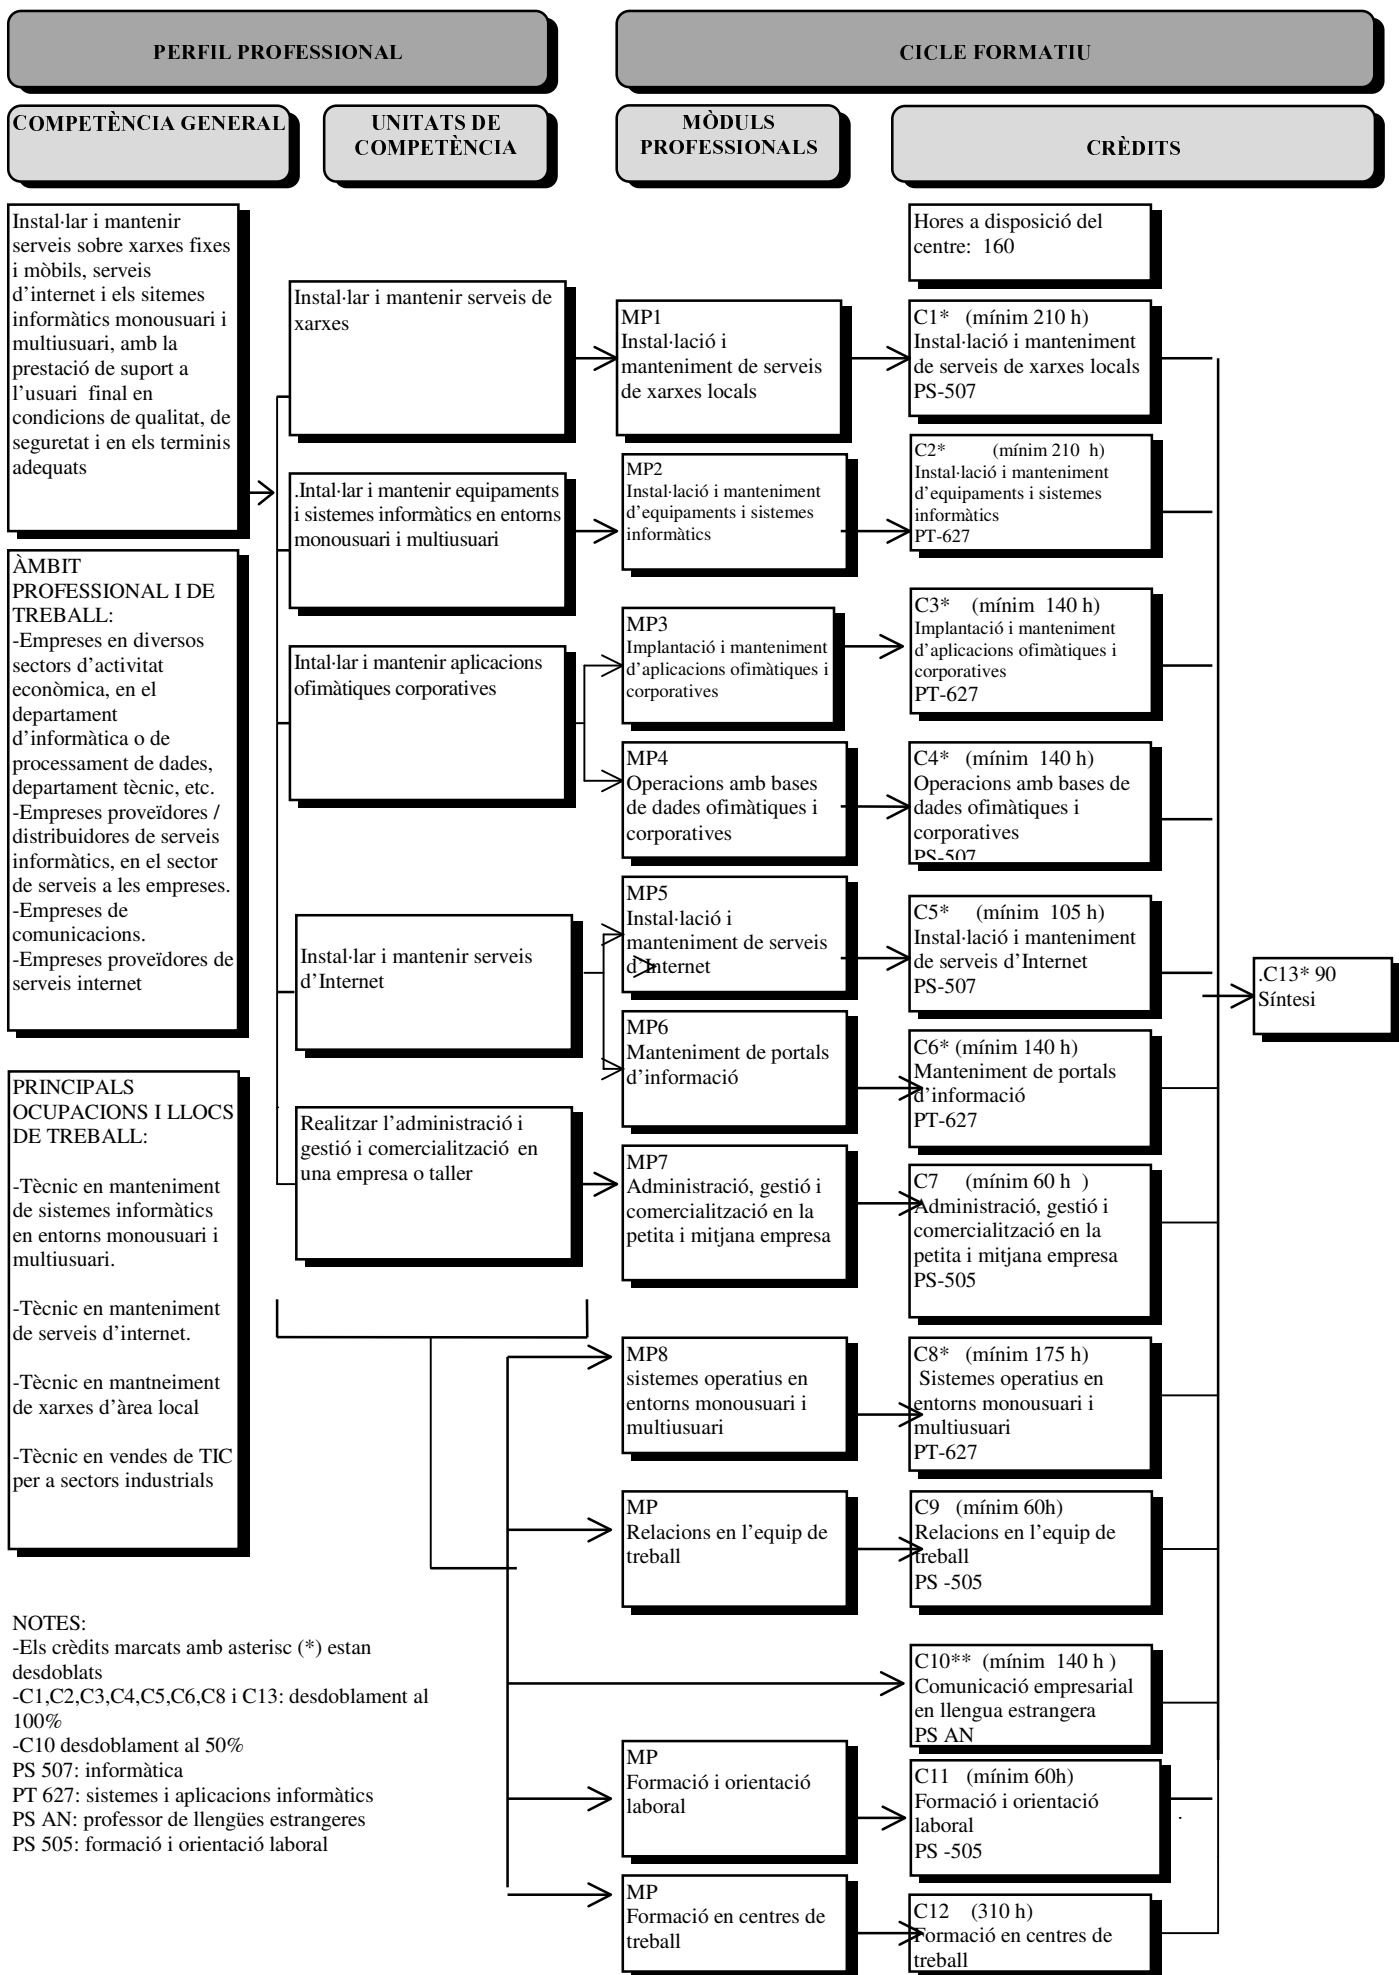

TÈCNIC EN EXPLOTACIÓ DE SISTEMES INFORMÀTICS (2.000 hores)

NOTES:

- Els crèdits marcats amb asterisc (*) estan desdoblats
- C1,C2,C3,C4,C5,C6,C8 i C13: desdoblament al 100%
- C10 desdoblament al 50%
- PS 507: informàtica
- PT 627: sistemes i aplicacions informàtics
- PS AN: professor de llengües estrangeres
- PS 505: formació i orientació laboral